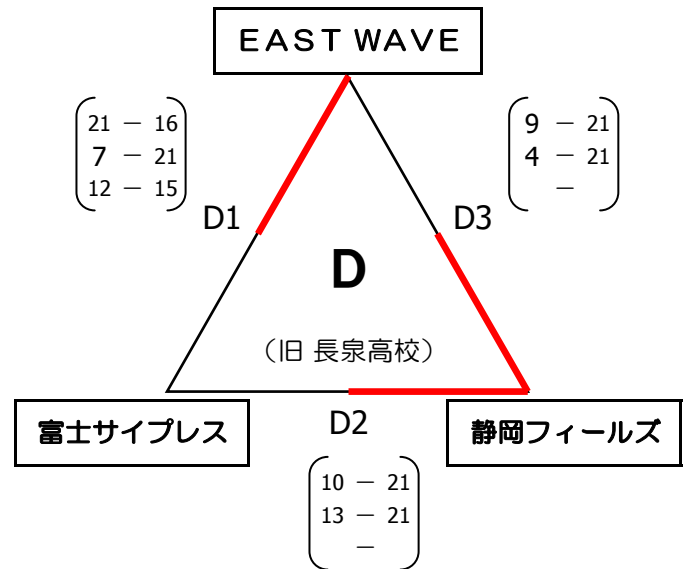

櫻駿クラブ N

第3位

アローズ Jr S-1

最優秀選手

山本 実奈 (富士サイプレスA)

【 生涯型 女子 】

期日：平成26年3月23日

会場：不二聖心女子学院（メイン会場）

A・Bコート

旧 県立長泉高等学校（サブ会場）

C・Dコート

（予選グループ戦）

※予選グループ戦の主審、副審、補助役員は、空きチームがすべて行うこと。

※決勝トーナメント戦は、メイン会場の不二聖心女子学院にて実施する。

※予選グループ戦で順位を決定し、各グループの上位2チームが決勝トーナメント戦に進む。

※グループ戦の順位決定方法は、勝率→セット率→得点率とし、最終的に同じ場合はキャプテンの抽選とする。