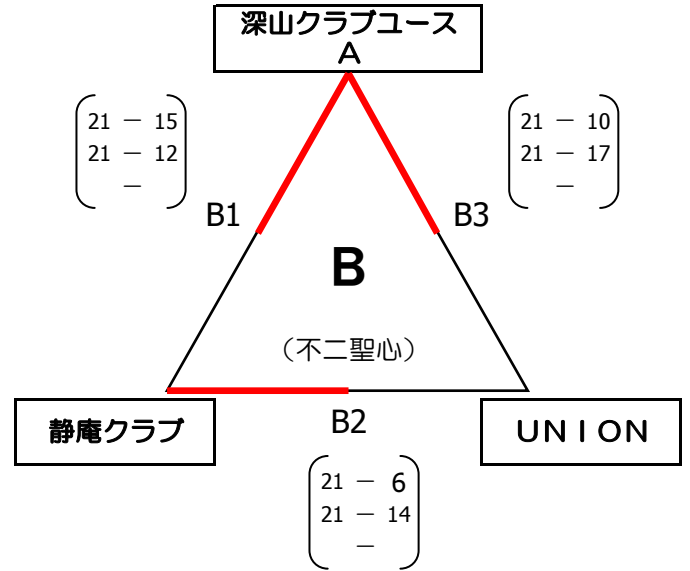

櫻駿クラブ N

第3位

アローズ Jr S-1

最優秀選手

山本 実奈 (富士サイプレスA)

【 生涯型 女子 】

期日：平成26年3月23日

会場：不二聖心女子学院（メイン会場）

A・Bコート

旧 県立長泉高等学校（サブ会場）

C・Dコート

（予選グループ戦）

※予選グループ戦の主審、副審、補助役員は、空きチームがすべて行うこと。

※決勝トーナメント戦は、メイン会場の不二聖心女子学院にて実施する。

※予選グループ戦で順位を決定し、各グループの上位2チームが決勝トーナメント戦に進む。

※グループ戦の順位決定方法は、勝率→セット率→得点率とし、最終的に同じ場合はキャプテンの抽選とする。