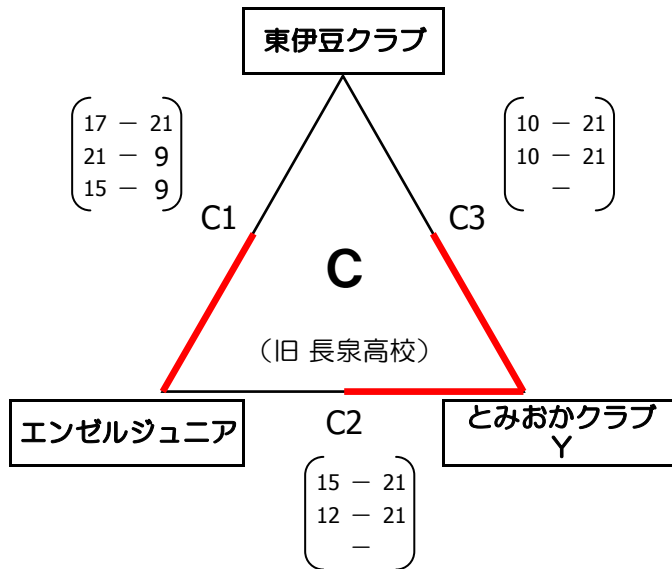

櫻駿クラブ N

第3位

アローズ Jr S-1

最優秀選手

山本 実奈 (富士サイプレスA)

【 生涯型 女子 】

期日：平成26年3月23日

会場：不二聖心女子学院（メイン会場）

A・Bコート

旧 県立長泉高等学校（サブ会場）

C・Dコート

（予選グループ戦）

※予選グループ戦の主審、副審、補助役員は、空きチームがすべて行うこと。

※決勝トーナメント戦は、メイン会場の不二聖心女子学院にて実施する。

※予選グループ戦で順位を決定し、各グループの上位2チームが決勝トーナメント戦に進む。

※グループ戦の順位決定方法は、勝率→セット率→得点率とし、最終的に同じ場合はキャプテンの抽選とする。