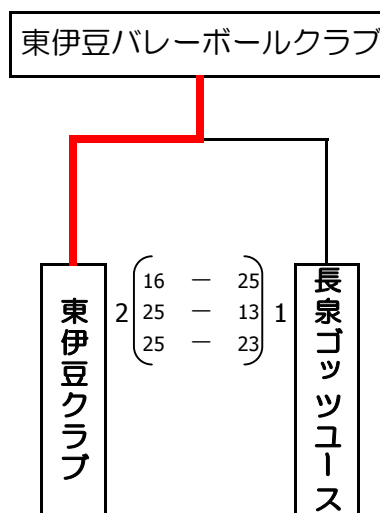

(3位決定戦)

第3位

東伊豆バレーボールクラブ

第4位

長泉ゴッツバレーボールクラブユース