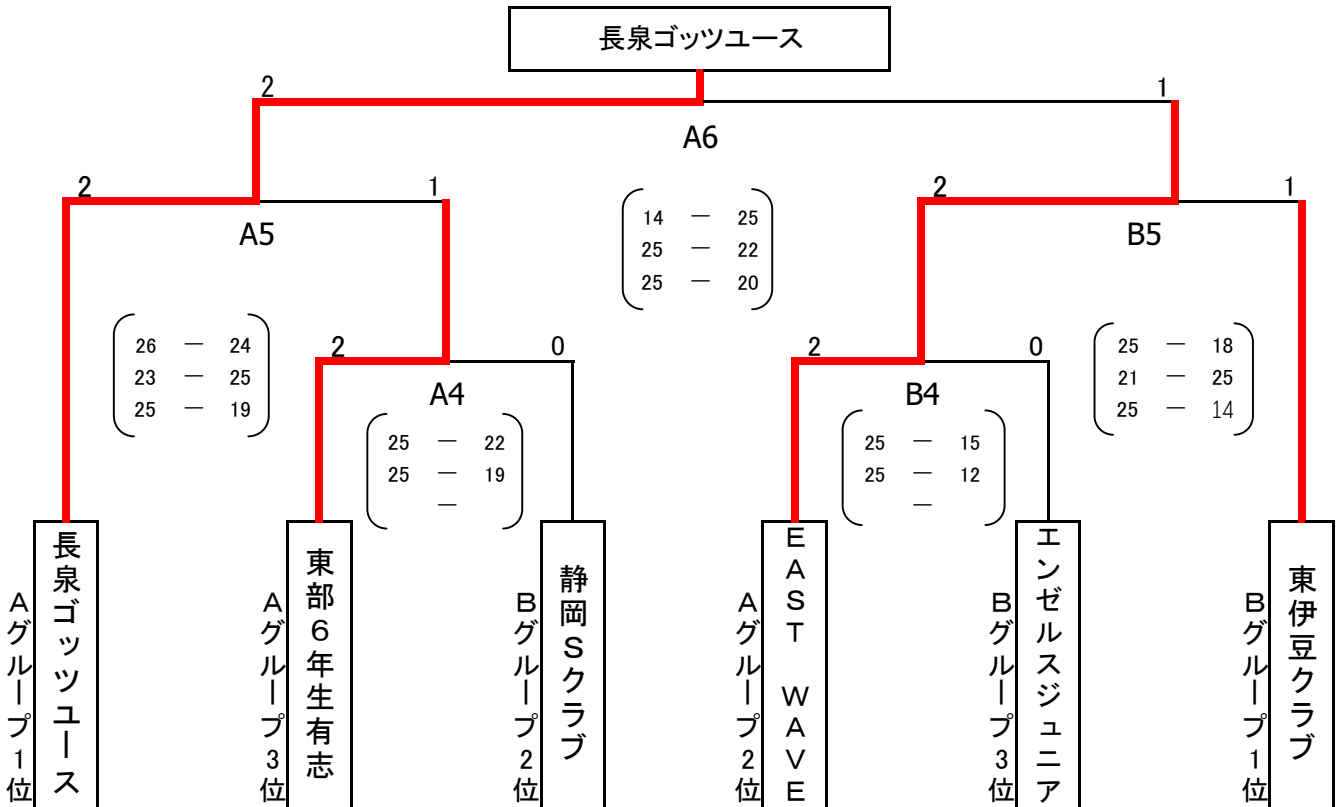

(決勝トーナメント戦)

優勝

長泉ゴッツユース

準優勝

EAST WAVE

第3位

東部6年生有志

第3位

東伊豆クラブ