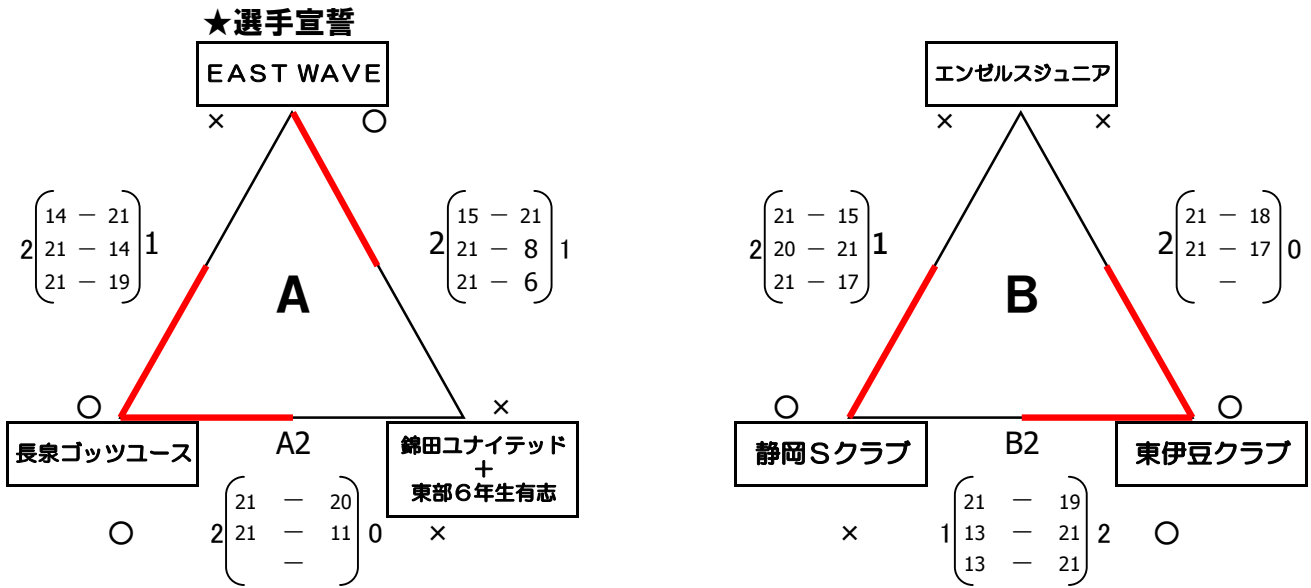

準優勝

とみおかクラブ T

第3位

とみおかクラブ Y

【 競技型 男子 】

期日：平成26年3月23日
 会場：ウェルピアながいすみ
 A・Bコート

(予選グループ戦)

※予選グループ戦の主審、副審、補助役員は、対角線上の1チームが主となり行うこと。
 ※A 1位とB 1位は決勝戦、A 2位とB 2位は3位決定戦へ進出する。
 ※グループ戦の順位決定方法は、勝率→セット率→得点率とし、最終的に同じ場合はキャプテンの抽選とする。
 ※A 3位、A 4位、B 3位、B 4位は決勝及び3位決定戦の主審、副審、補助役員を行うこと。

第4位

長泉ゴッツバレーボールクラブユース

【 生涯型 男子 】

期日：平成26年3月23日
 会場：沼津市勤労者体育センター
 A・Bコート

(予選グループ戦)

※予選グループ戦の主審、副審、補助役員は、空きチームがすべて行うこと。
 ※予選グループ戦で順位を決定し、全チームが決勝トーナメント戦に進む。
 ※グループ戦の順位決定方法は、勝率→セット率→得点率とし、最終的に同じ場合はキャプテンの抽選とする。