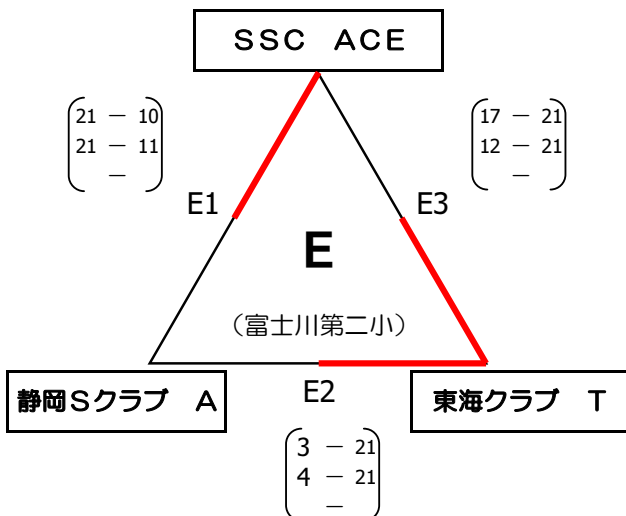

【 競技型 女子 】

期日：平成26年3月23日
 会場：富士市立富士川体育館（メイン会場）
 A・B・C・Dコート
 富士市立富士体育館（サブ会場）
 Eコート

（予選グループ戦）

- ※予選グループ戦の主審、副審、補助役員は、空きチームがすべて行うこと。
- ※決勝トーナメント戦は、メイン会場の富士川体育館にて実施する。
- ※予選グループ戦 A～Cグループの上位2チーム、D～Eグループの上位1チームが決勝トーナメント戦に進む。
- ※グループ戦の順位決定方法は、勝率→セット率→得点率とし、最終的に同じ場合はキャプテンの抽選とする。
- ※予選グループ戦 A～Cグループ3位のチーム、Dグループ2位のチームは、決勝トーナメント1回戦の審判にあたること。

A・Bコート

旧 県立長泉高等学校（サブ会場）

C・Dコート

（予選グループ戦）

※予選グループ戦の主審、副審、補助役員は、空きチームがすべて行うこと。

※決勝トーナメント戦は、メイン会場の不二聖心女子学院にて実施する。

※予選グループ戦で順位を決定し、各グループの上位2チームが決勝トーナメント戦に進む。

※グループ戦の順位決定方法は、勝率→セット率→得点率とし、最終的に同じ場合はキャプテンの抽選とする。