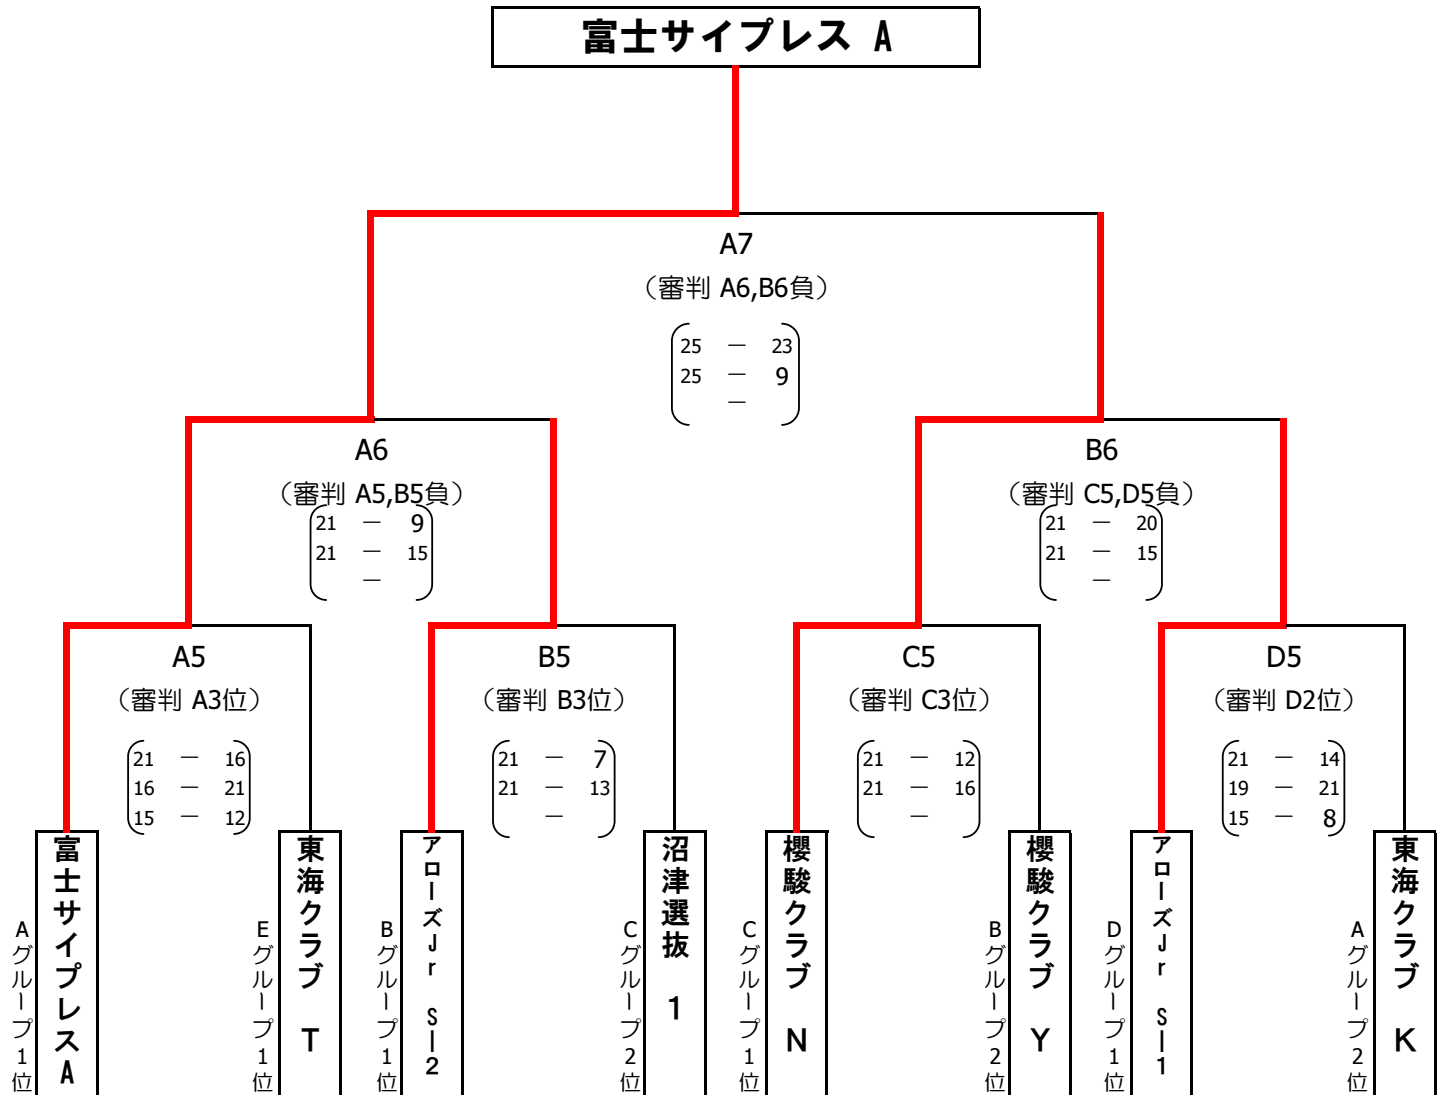

【 競技型 女子 】

期日：平成26年3月23日
会場：富士市立富士川体育館（メイン会場）
A・B・C・Dコート
富士市立富士体育館（サブ会場）
Eコート

（決勝トーナメント戦）

優勝

富士サイプレス A

第3位

アローズ Jr S-2

準優勝

櫻駿クラブ N

第3位

アローズ Jr S-1

最優秀選手

山本 実奈 (富士サイプレスA)