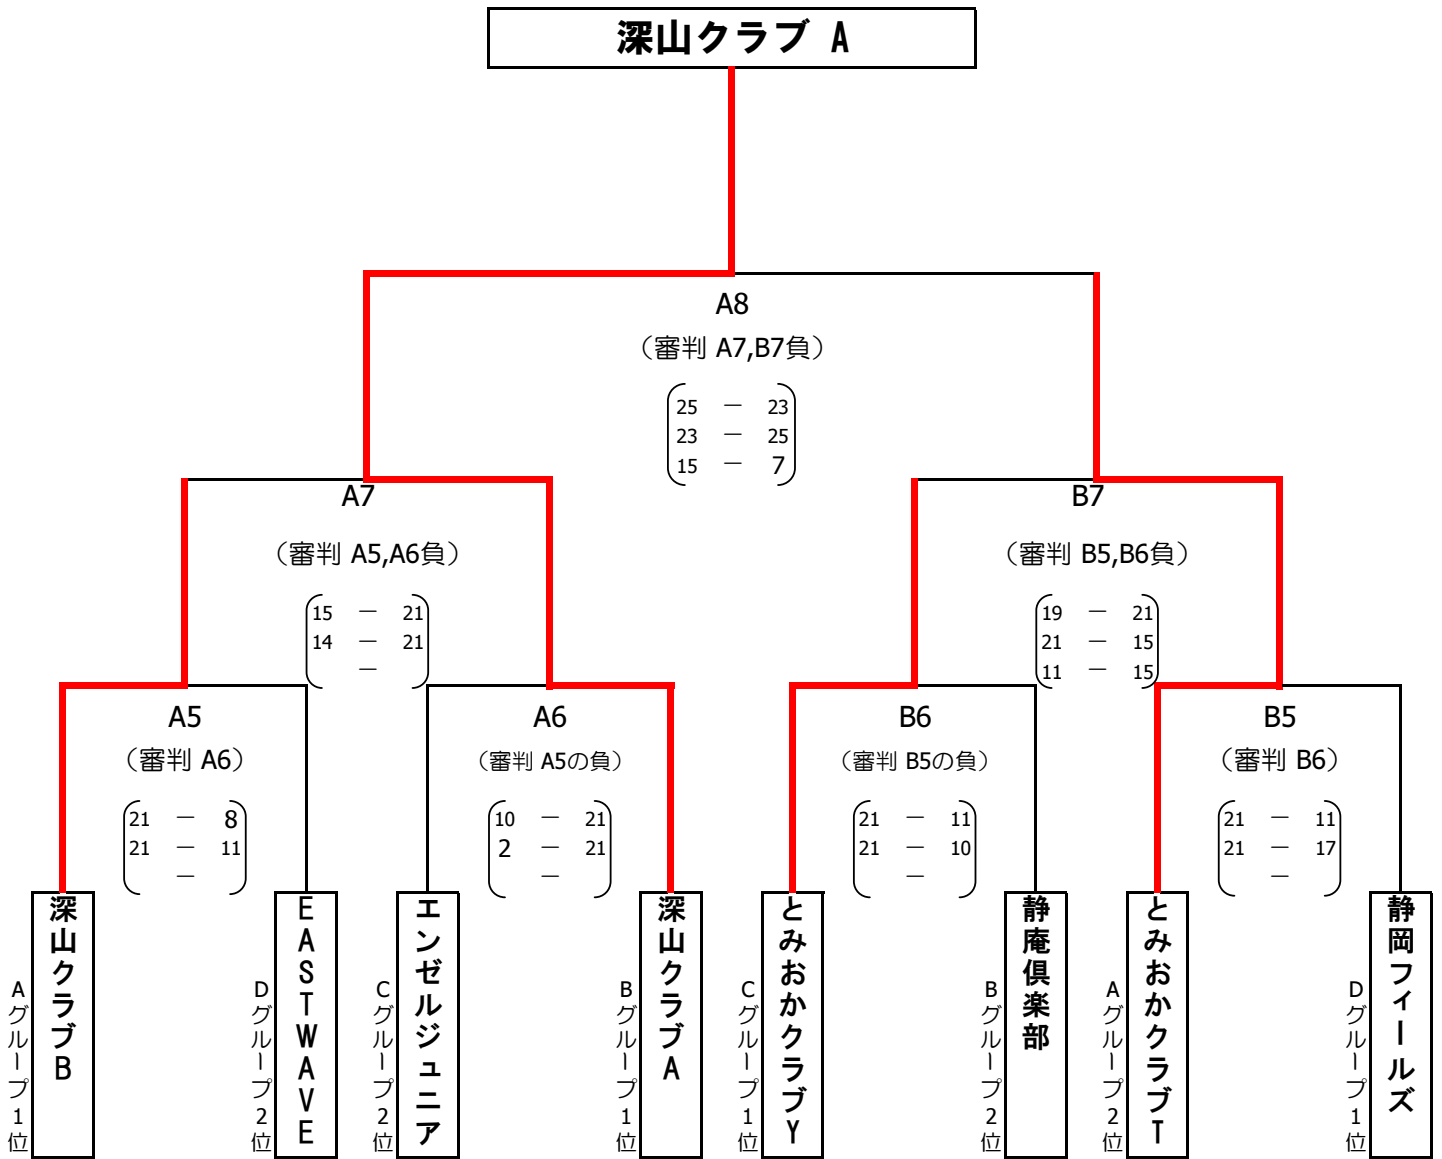

A・Bコート

旧 県立長泉高等学校（サブ会場）

C・Dコート

（予選グループ戦）

※予選グループ戦の主審、副審、補助役員は、空きチームがすべて行うこと。

※決勝トーナメント戦は、メイン会場の不二聖心女子学院にて実施する。

※予選グループ戦で順位を決定し、各グループの上位2チームが決勝トーナメント戦に進む。

※グループ戦の順位決定方法は、勝率→セット率→得点率とし、最終的に同じ場合はキャプテンの抽選とする。

※予選グループ戦で各グループの最下位(Aグループ3位を含む)となった場合は、サブ会場にて15時まで交流試合ができる。

【 生涯型 女子 】

期日：平成26年3月23日
 会場：不二聖心女子学院（メイン会場）
 A・Bコート
 旧 県立長泉高等学校（サブ会場）
 C・Dコート

（決勝トーナメント戦）

優勝

深山クラブ A

第3位

深山クラブ B

準優勝

とみおかクラブ T

第3位

とみおかクラブ Y

【 競技型 男子 】

期日：平成26年3月23日
 会場：ウェルピアながいすみ
 A・Bコート

(予選グループ戦)

※予選グループ戦の主審、副審、補助役員は、対角線上の1チームが主となり行うこと。
 ※A 1位とB 1位は決勝戦、A 2位とB 2位は3位決定戦へ進出する。
 ※グループ戦の順位決定方法は、勝率→セット率→得点率とし、最終的に同じ場合はキャプテンの抽選とする。
 ※A 3位、A 4位、B 3位、B 4位は決勝及び3位決定戦の主審、副審、補助役員を行うこと。