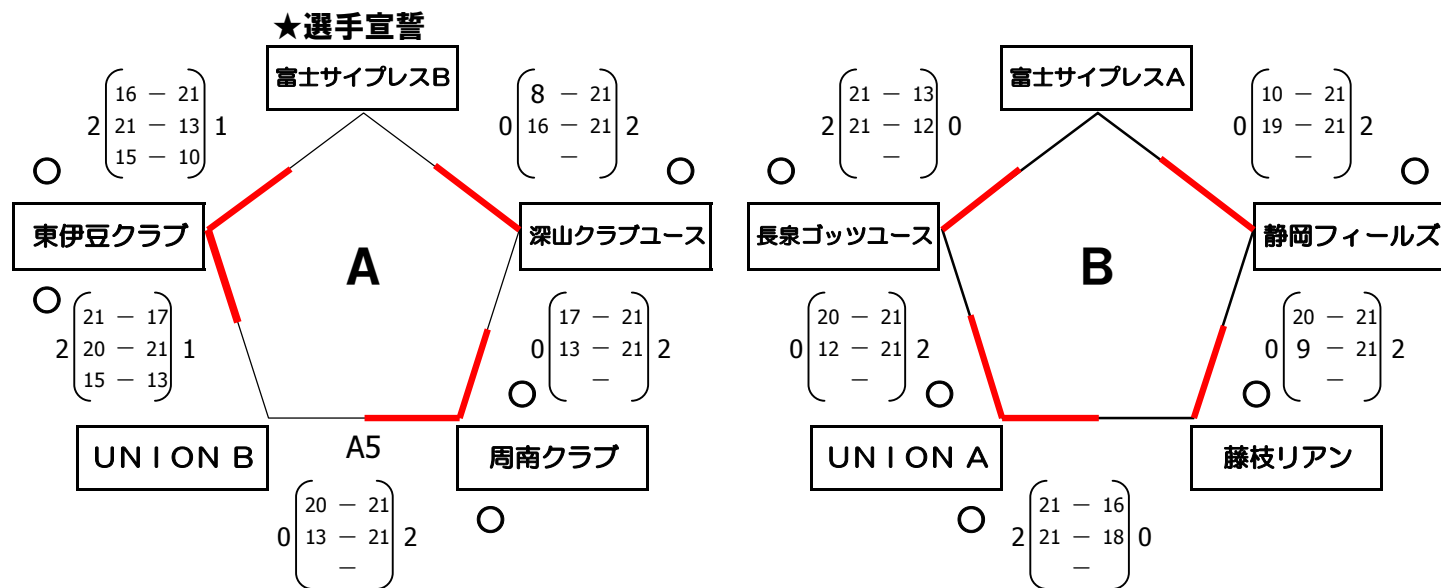

A・Bコート

旧 県立長泉高等学校（サブ会場）

C・Dコート

（予選グループ戦）

※予選グループ戦の主審、副審、補助役員は、空きチームがすべて行うこと。

※決勝トーナメント戦は、メイン会場の不二聖心女子学院にて実施する。

※予選グループ戦で順位を決定し、各グループの上位2チームが決勝トーナメント戦に進む。

※グループ戦の順位決定方法は、勝率→セット率→得点率とし、最終的に同じ場合はキャプテンの抽選とする。

※予選グループ戦で各グループの最下位(Aグループ3位を含む)となった場合は、サブ会場にて15時まで交流試合ができる。

【 生涯型 女子 】

期日：平成26年3月23日
 会場：不二聖心女子学院（メイン会場）
 A・Bコート
 旧 県立長泉高等学校（サブ会場）
 C・Dコート

（決勝トーナメント戦）

優勝

深山クラブ A

第3位

深山クラブ B

準優勝

とみおかクラブ T

第3位

とみおかクラブ Y

【 競技型 男子 】

期日：平成26年3月23日
 会場：ウェルピアながいすみ
 A・Bコート

(予選グループ戦)

※予選グループ戦の主審、副審、補助役員は、対角線上の1チームが主となり行うこと。
 ※A 1位とB 1位は決勝戦、A 2位とB 2位は3位決定戦へ進出する。
 ※グループ戦の順位決定方法は、勝率→セット率→得点率とし、最終的に同じ場合はキャプテンの抽選とする。
 ※A 3位、A 4位、B 3位、B 4位は決勝及び3位決定戦の主審、副審、補助役員を行うこと。