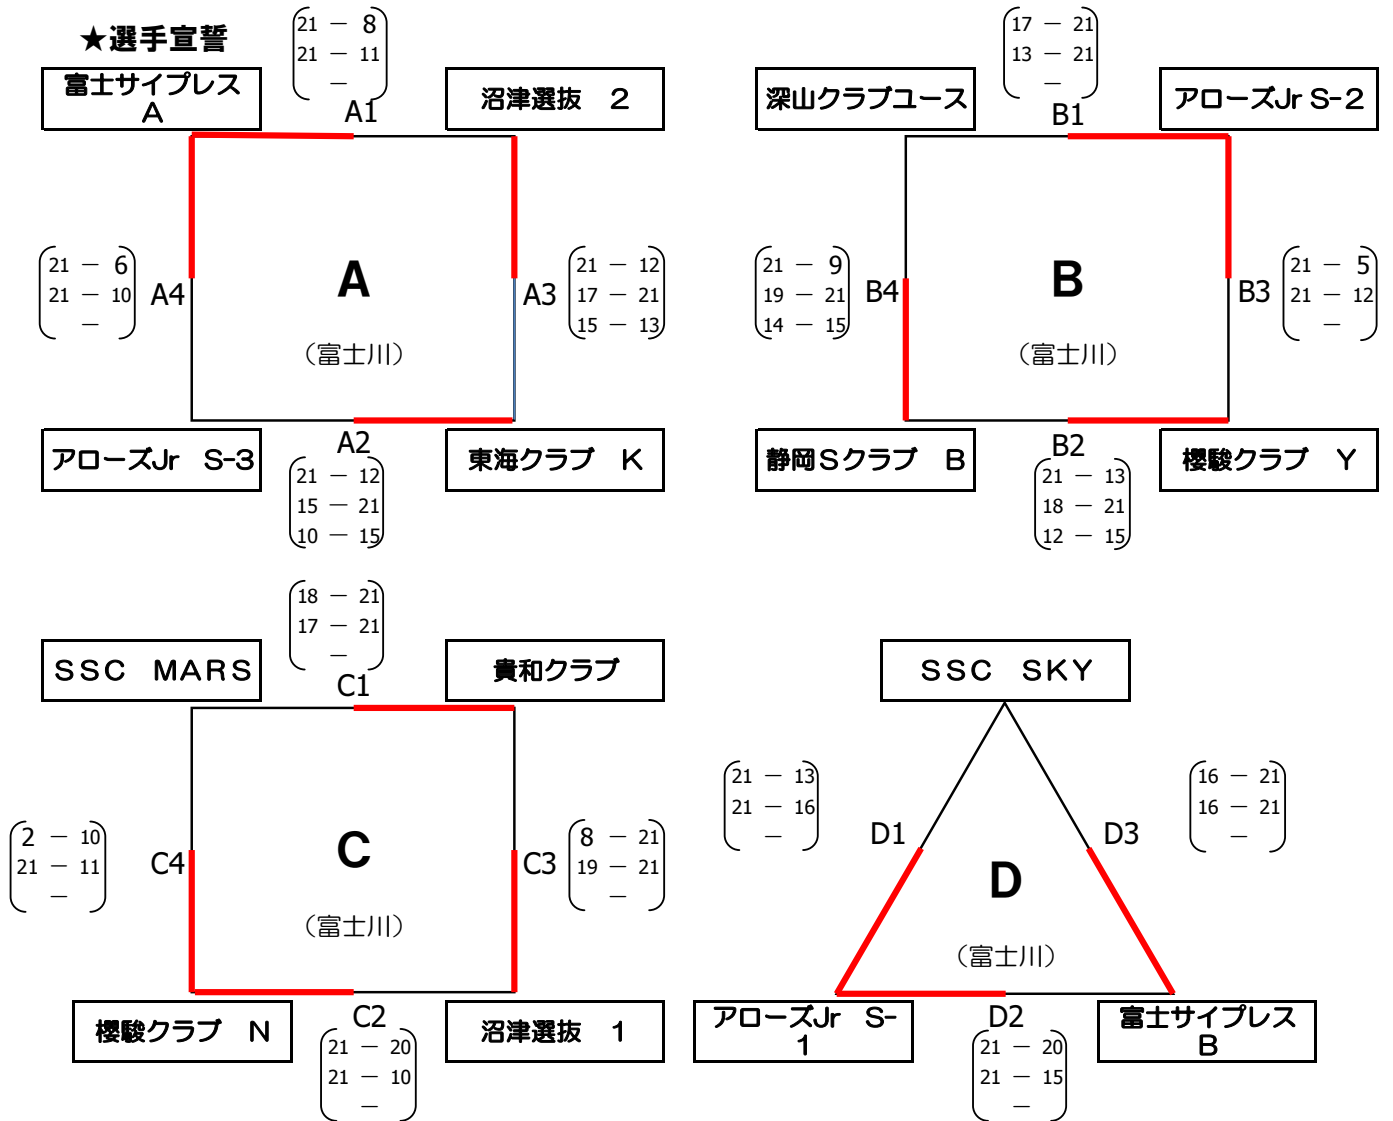

【 競技型 女子 】

期日：平成26年3月23日
 会場：富士市立富士川体育館（メイン会場）
 A・B・C・Dコート
 富士市立富士体育館（サブ会場）
 Eコート

（予選グループ戦）

- ※予選グループ戦の主審、副審、補助役員は、空きチームがすべて行うこと。
- ※決勝トーナメント戦は、メイン会場の富士川体育館にて実施する。
- ※予選グループ戦 A～Cグループの上位2チーム、D～Eグループの上位1チームが決勝トーナメント戦に進む。
- ※グループ戦の順位決定方法は、勝率→セット率→得点率とし、最終的に同じ場合はキャプテンの抽選とする。
- ※予選グループ戦 A～Cグループ3位のチーム、Dグループ2位のチームは、決勝トーナメント1回戦の審判にあたること。

A・Bコート

旧 県立長泉高等学校（サブ会場）

C・Dコート

（予選グループ戦）

※予選グループ戦の主審、副審、補助役員は、空きチームがすべて行うこと。

※決勝トーナメント戦は、メイン会場の不二聖心女子学院にて実施する。

※予選グループ戦で順位を決定し、各グループの上位2チームが決勝トーナメント戦に進む。

※グループ戦の順位決定方法は、勝率→セット率→得点率とし、最終的に同じ場合はキャプテンの抽選とする。