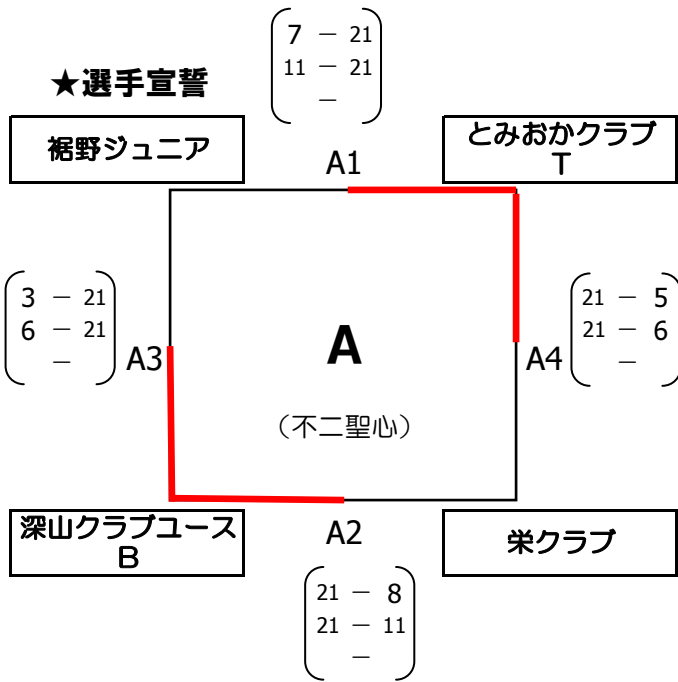

櫻駿クラブ N

第3位

アローズ Jr S-1

最優秀選手

山本 実奈 (富士サイプレスA)

【 生涯型 女子 】

期日：平成26年3月23日

会場：不二聖心女子学院（メイン会場）

A・Bコート

旧 県立長泉高等学校（サブ会場）

C・Dコート

（予選グループ戦）

※予選グループ戦の主審、副審、補助役員は、空きチームがすべて行うこと。

※決勝トーナメント戦は、メイン会場の不二聖心女子学院にて実施する。

※予選グループ戦で順位を決定し、各グループの上位2チームが決勝トーナメント戦に進む。

※グループ戦の順位決定方法は、勝率→セット率→得点率とし、最終的に同じ場合はキャプテンの抽選とする。