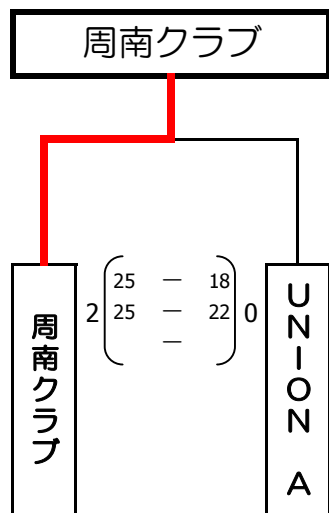

(決勝戦)

優勝

周南クラブ

準優勝

UNIONジュニア A