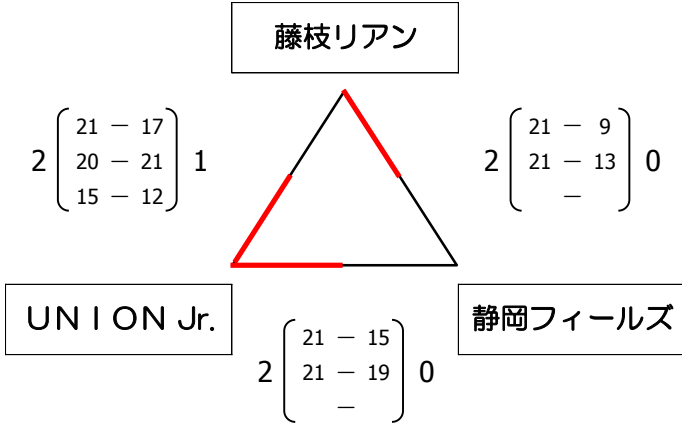

【競技型 男子】

平成 26 年 8 月 17 日
沼津市民体育館
A・B・Cコート

〈予選グループ戦〉

(Aグループ)

(Bグループ)

(Cグループ)

優勝

東レ・アローズ Jr.