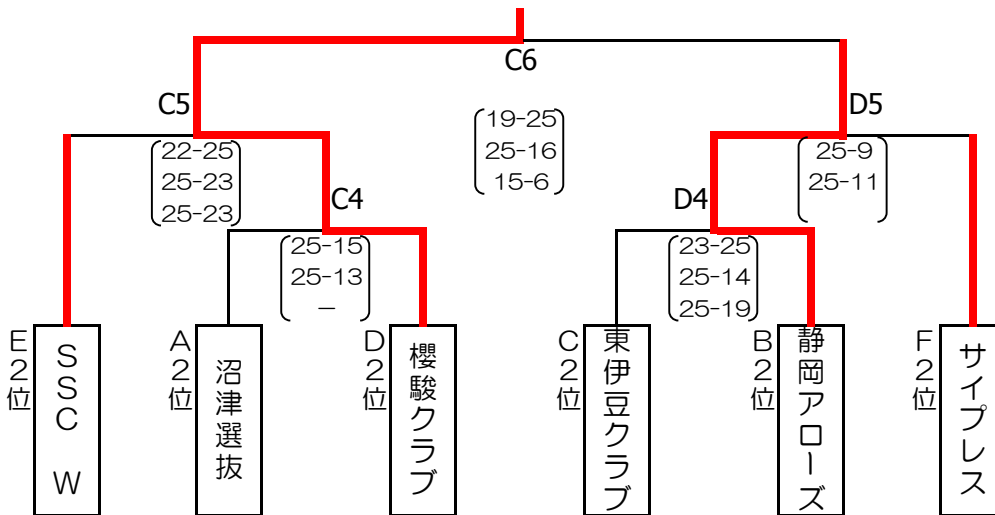

JOKER

第三位

深山クラブ A

第三位

エンゼルス

*各グループの2位トーナメント戦

三島市民体育館
C・Dコート

優勝