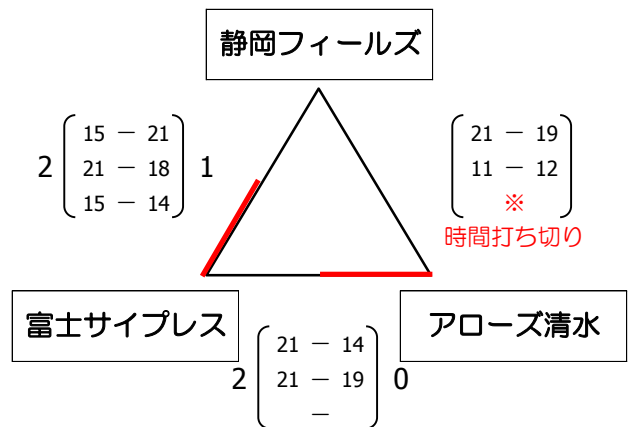

〈交流戦〉

【競技型 女子】

平成 26 年 8 月 17 日
 富士市立富士川体育館
 A・B・C・Dコート

〈予選グループ戦〉

(Cグループ)

(Dグループ)

〈決勝トーナメント戦〉

優勝