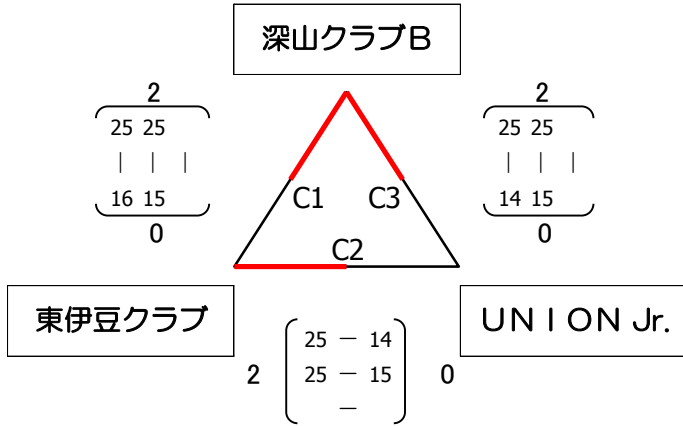

〈予選グループ戦〉

三島市民体育館
A・B・C・Dコート

(Aグループ) 選手宣誓

(Bグループ)

(Cグループ)

(Dグループ)

〈予選グループ戦〉

長泉勤労者体育センター
E・Fコート