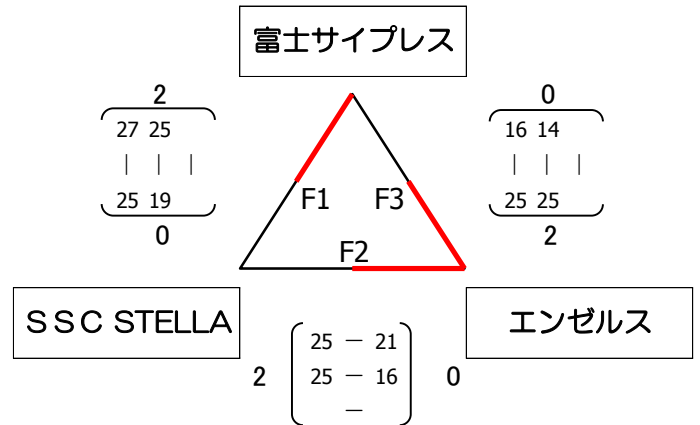

【生涯型 女子】

平成 26 年 8 月 17 日

〈予選グループ戦〉

三島市民体育館
A・B・C・Dコート

(Aグループ) 選手宣誓

(Bグループ)

(Cグループ)

(Dグループ)

〈予選グループ戦〉

長泉勤労者体育センター
E・Fコート

(Eグループ)

(Fグループ)