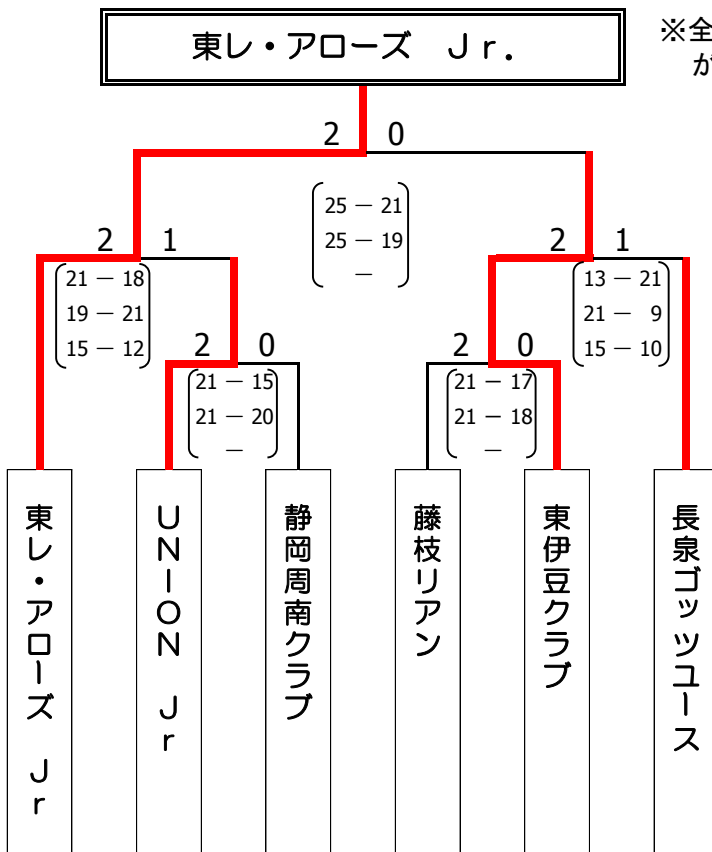

準優勝

東伊豆バレーボールクラブ

第三位

UNION Jr. 男子

第三位

長泉ゴッツバレーボールクラブユース

〈決勝トーナメント戦〉

※全国への県推薦チームは2位の東伊豆バレーボールクラブが辞退の為3位のUNION Jr. 男子が繰上推薦となる。

〈交流戦〉

【競技型 女子】

平成 26 年 8 月 17 日
 富士市立富士川体育館
 A・B・C・Dコート

〈予選グループ戦〉

(Cグループ)

(Dグループ)

〈決勝トーナメント戦〉

優勝