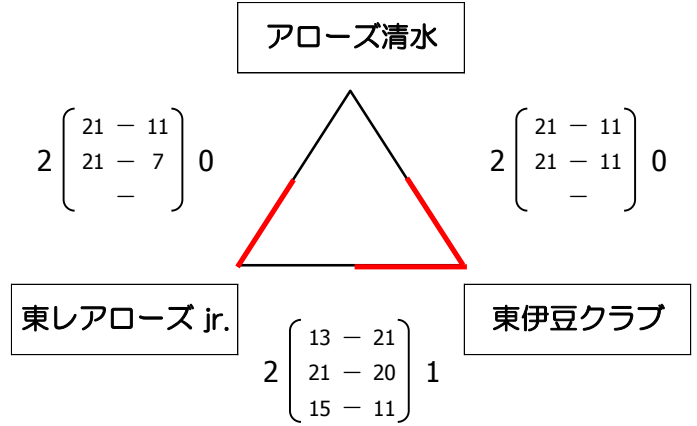

【競技型 男子】

平成 26 年 8 月 17 日
沼津市民体育館
A・B・Cコート

〈予選グループ戦〉

(Aグループ)

(Bグループ)

(Cグループ)

優勝

東レ・アローズ Jr.