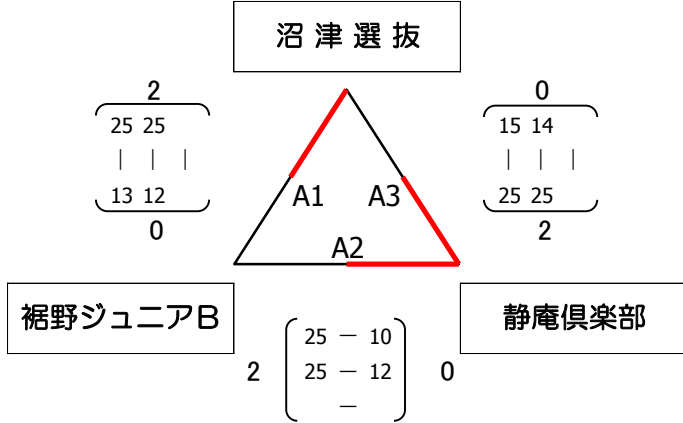

【生涯型 女子】

平成 26 年 8 月 17 日

〈予選グループ戦〉

三島市民体育館
A・B・C・Dコート

(Aグループ) 選手宣誓