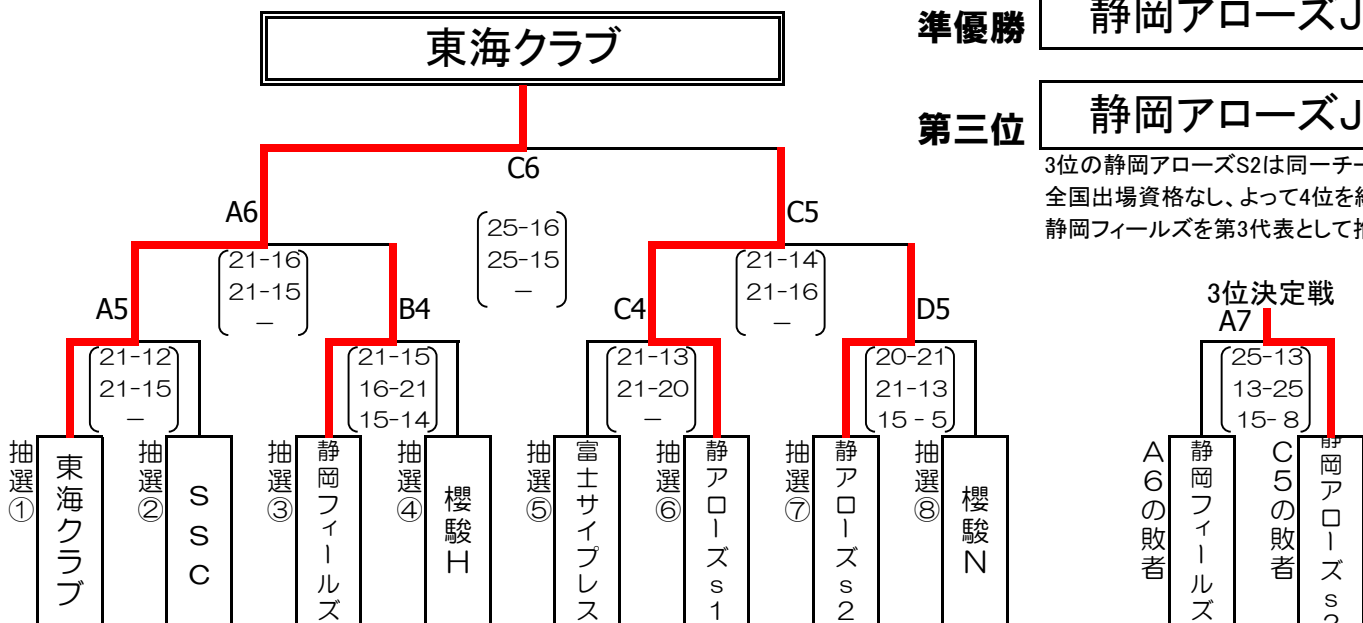

〈交流戦〉

【競技型 女子】

平成 26 年 8 月 17 日
 富士市立富士川体育館
 A・B・C・Dコート

〈予選グループ戦〉

(Cグループ)

(Dグループ)

〈決勝トーナメント戦〉

優勝

東海クラブ

準優勝

静岡アローズ Jr S1

第三位

静岡アローズ Jr S2

3位の静岡アローズS2は同一チームの为全国出場資格なし、よって4位を繰り上げて静岡フィールズを第3代表として推薦

※予選グループ戦、決勝トーナメント戦ともに追い込み方式（昼食時間は設けない）で行う。試合間は5分とする。

※予選グループ戦、決勝トーナメント戦（決勝戦・三位決定戦を除く）は、21点先取制3セットマッチとする。ただし、第3セットは15点先取制とする。（全セットデュース無し）

※決勝戦・三位決定戦は、25点制3セットマッチで行う。ただし、第3セットは15点制とする。（全セットデュース有り）

※予選各グループの上位2チームが決勝トーナメントへ進出する。（勝率→セット率→得点率→大会委員長判断の順で順位決定）

※予選グループ戦の審判および補助役員は、各グループの空きチームが行う。

※決勝トーナメント1回戦の審判、補助役員は、予選各リーグの敗退チームで行う。2回戦以降は、前の試合の敗退チームが行う。