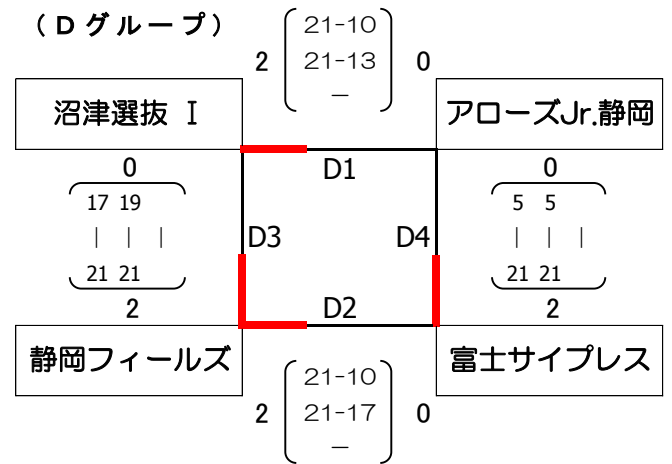

〈交流戦〉

【競技型 女子】

平成 26 年 8 月 17 日
 富士市立富士川体育館
 A・B・C・Dコート

〈予選グループ戦〉

(Cグループ)

(Dグループ)

〈決勝トーナメント戦〉

優勝