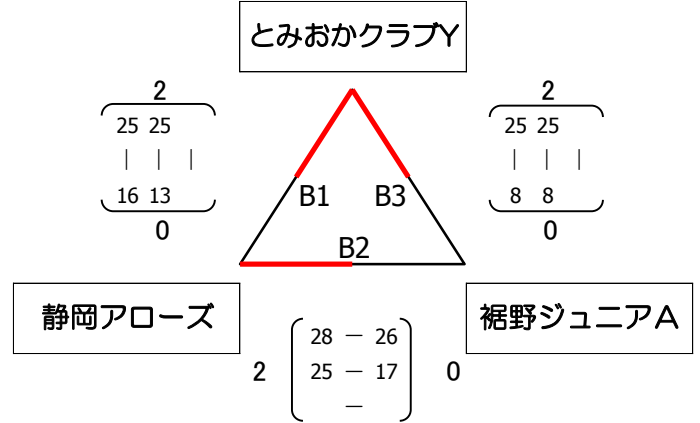

【生涯型 女子】

平成 26 年 8 月 17 日

〈予選グループ戦〉

三島市民体育館
A・B・C・Dコート

(Aグループ) 選手宣誓

(Bグループ)

(Cグループ)

(Dグループ)

〈予選グループ戦〉

長泉勤労者体育センター
E・Fコート

(Eグループ)

(Fグループ)