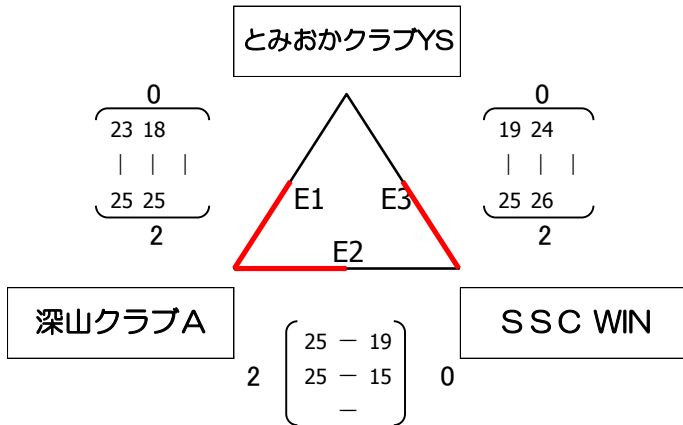

【生涯型 女子】

平成 26 年 8 月 17 日

〈予選グループ戦〉

三島市民体育館
A・B・C・Dコート

(Aグループ) 選手宣誓

(Bグループ)

(Cグループ)

(Dグループ)

〈予選グループ戦〉

長泉勤労者体育センター
E・Fコート

(Eグループ)

(Fグループ)