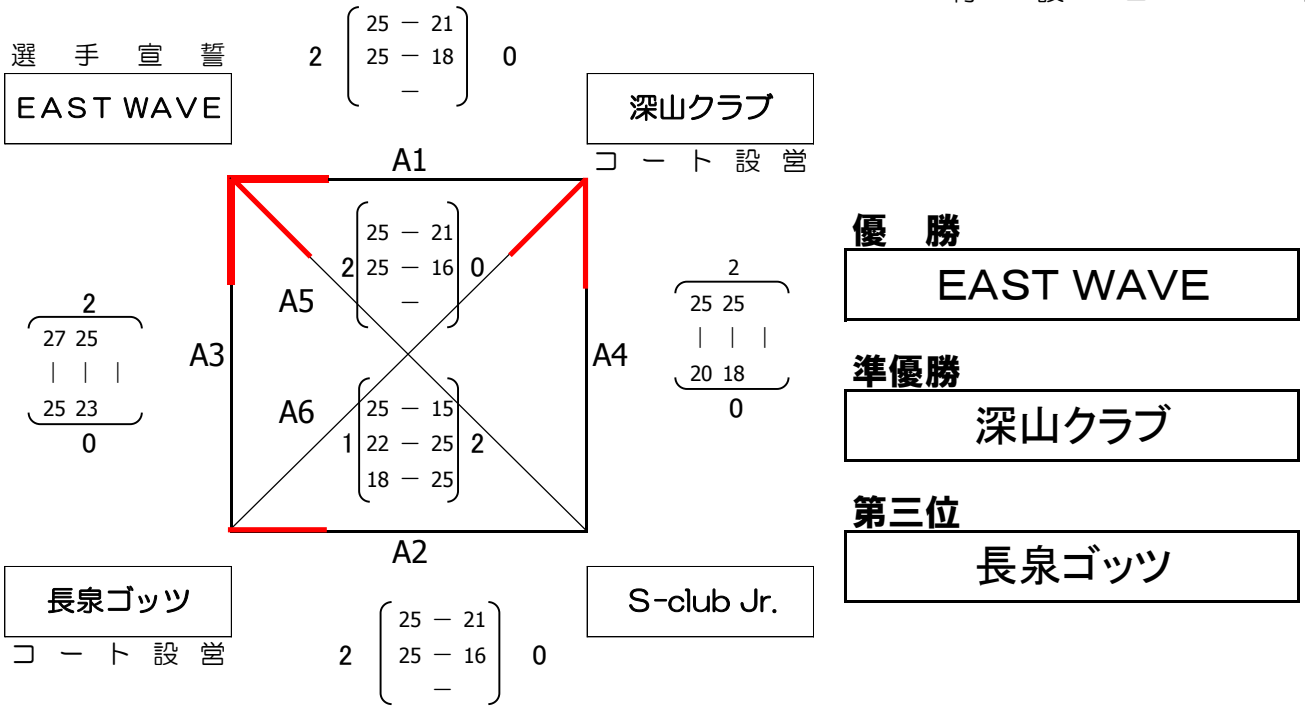

【生涯型 男子】

平成 26 年 8 月 17 日
特種東海製紙体育館
特設コート

- ※全チームの総当たりリーグ戦、追い込み方式（昼食時間は設けない）で行う。試合間は5分とする。
- ※全試合25点制3セットマッチとする。（全セットデューズ有り）
- ※審判および補助役員は、空きチームで行う。
- ※順位の決定方法は、勝率→セット率→得点率→大会委員長判断の順で決定する。