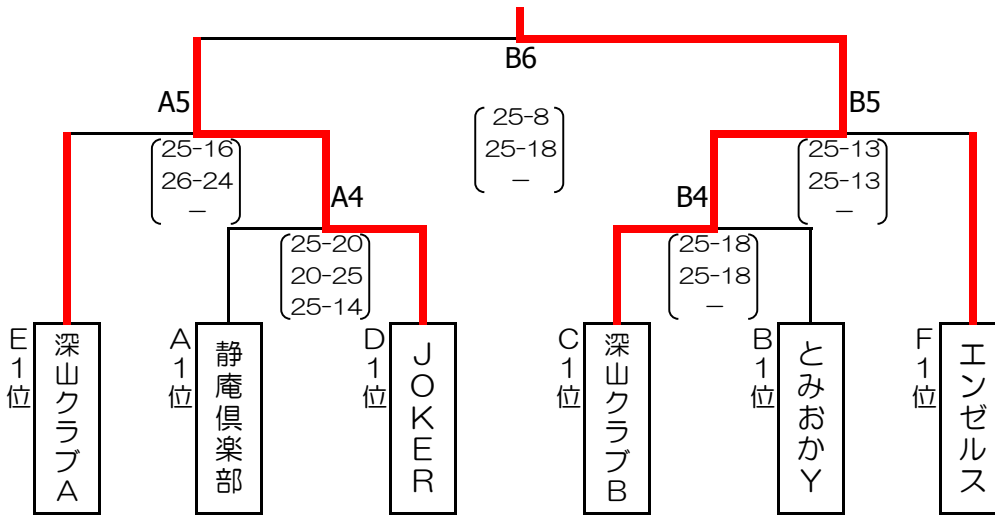

〈予選グループ戦〉

三島市民体育館
A・B・C・Dコート

(Aグループ) 選手宣誓

(Bグループ)

(Cグループ)

(Dグループ)

〈予選グループ戦〉

長泉勤労者体育センター
E・Fコート

(Eグループ)

(Fグループ)

〈決勝トーナメント戦〉

*各グループの1位トーナメント戦

三島市民体育館
A・Bコート

優勝

深山クラブ B

準優勝