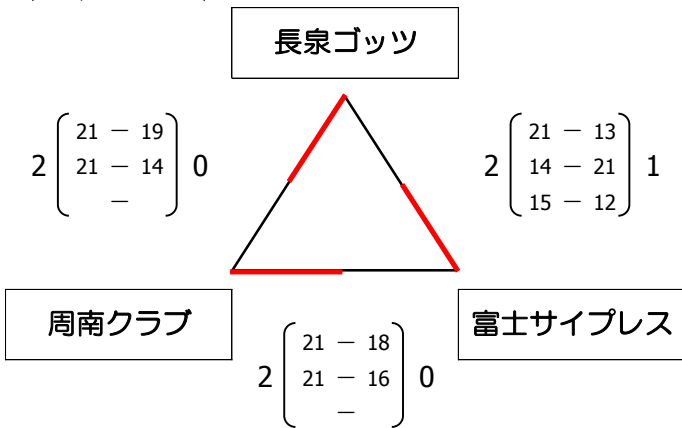

【競技型 男子】

平成 26 年 8 月 17 日
沼津市民体育館
A・B・Cコート

〈予選グループ戦〉

(Aグループ)

(Bグループ)

(Cグループ)

優勝

東レ・アローズ Jr.