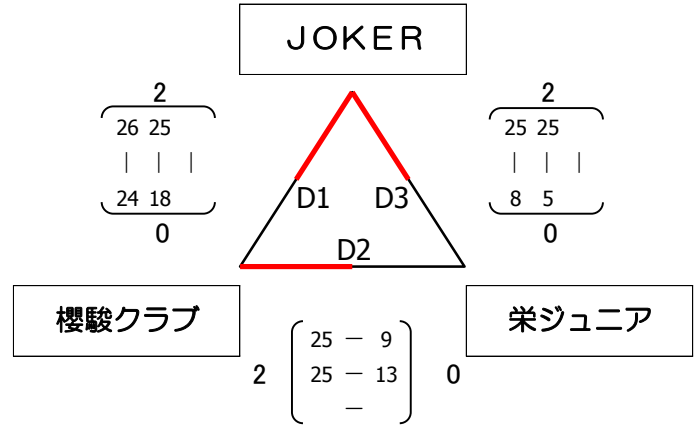

〈予選グループ戦〉

三島市民体育館
A・B・C・Dコート

(Aグループ) 選手宣誓

(Bグループ)

(Cグループ)

(Dグループ)

〈予選グループ戦〉

長泉勤労者体育センター
E・Fコート