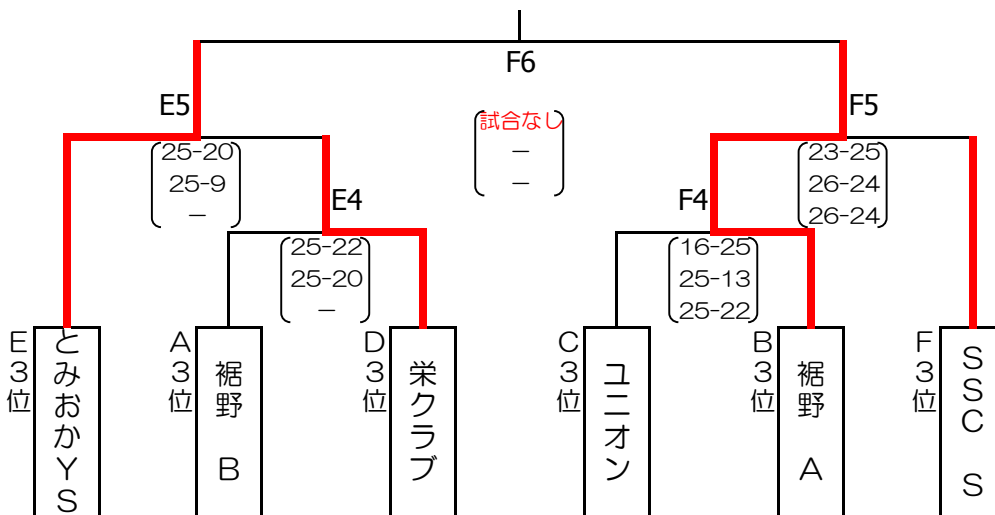

長泉勤労者体育センター
E・Fコート

優勝

準優勝

第三位

SSC-STELLA

第三位

栄クラブ

※予選グループ戦、決勝トーナメント戦ともに追い込み方式（昼食時間は設けない）で行う。試合間は5分とする。