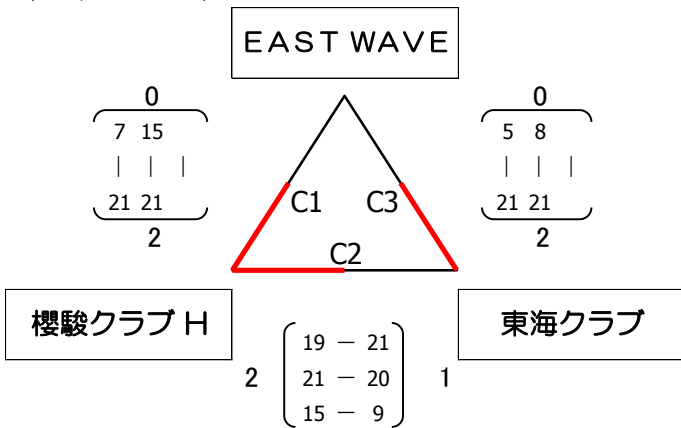

〈交流戦〉

【競技型 女子】

平成 26 年 8 月 17 日
 富士市立富士川体育館
 A・B・C・Dコート

〈予選グループ戦〉

(Cグループ)

(Dグループ)

〈決勝トーナメント戦〉

優勝