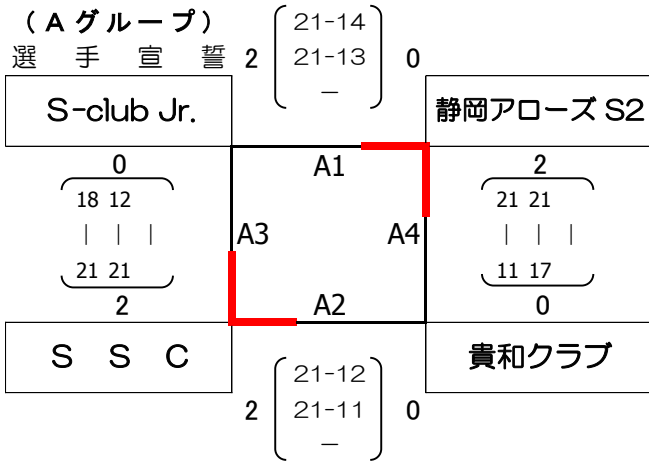

〈交流戦〉

【競技型 女子】

平成 26 年 8 月 17 日
 富士市立富士川体育館
 A・B・C・Dコート

〈予選グループ戦〉

(Cグループ)

(Dグループ)

〈決勝トーナメント戦〉

優勝