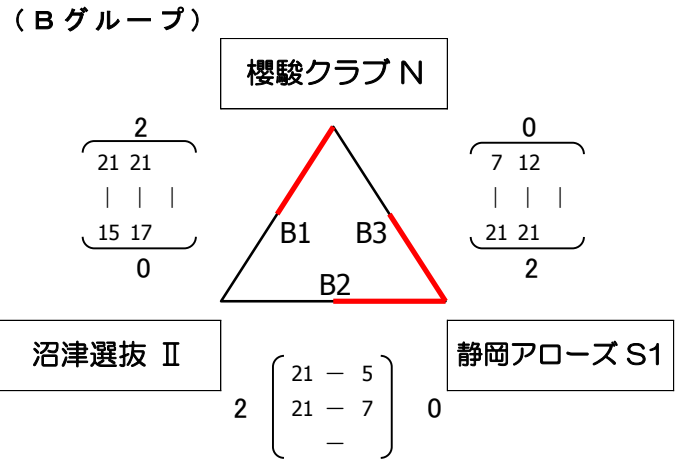

〈交流戦〉

【競技型 女子】

平成 26 年 8 月 17 日
 富士市立富士川体育館
 A・B・C・Dコート

〈予選グループ戦〉

(Cグループ)

(Dグループ)

〈決勝トーナメント戦〉

優勝